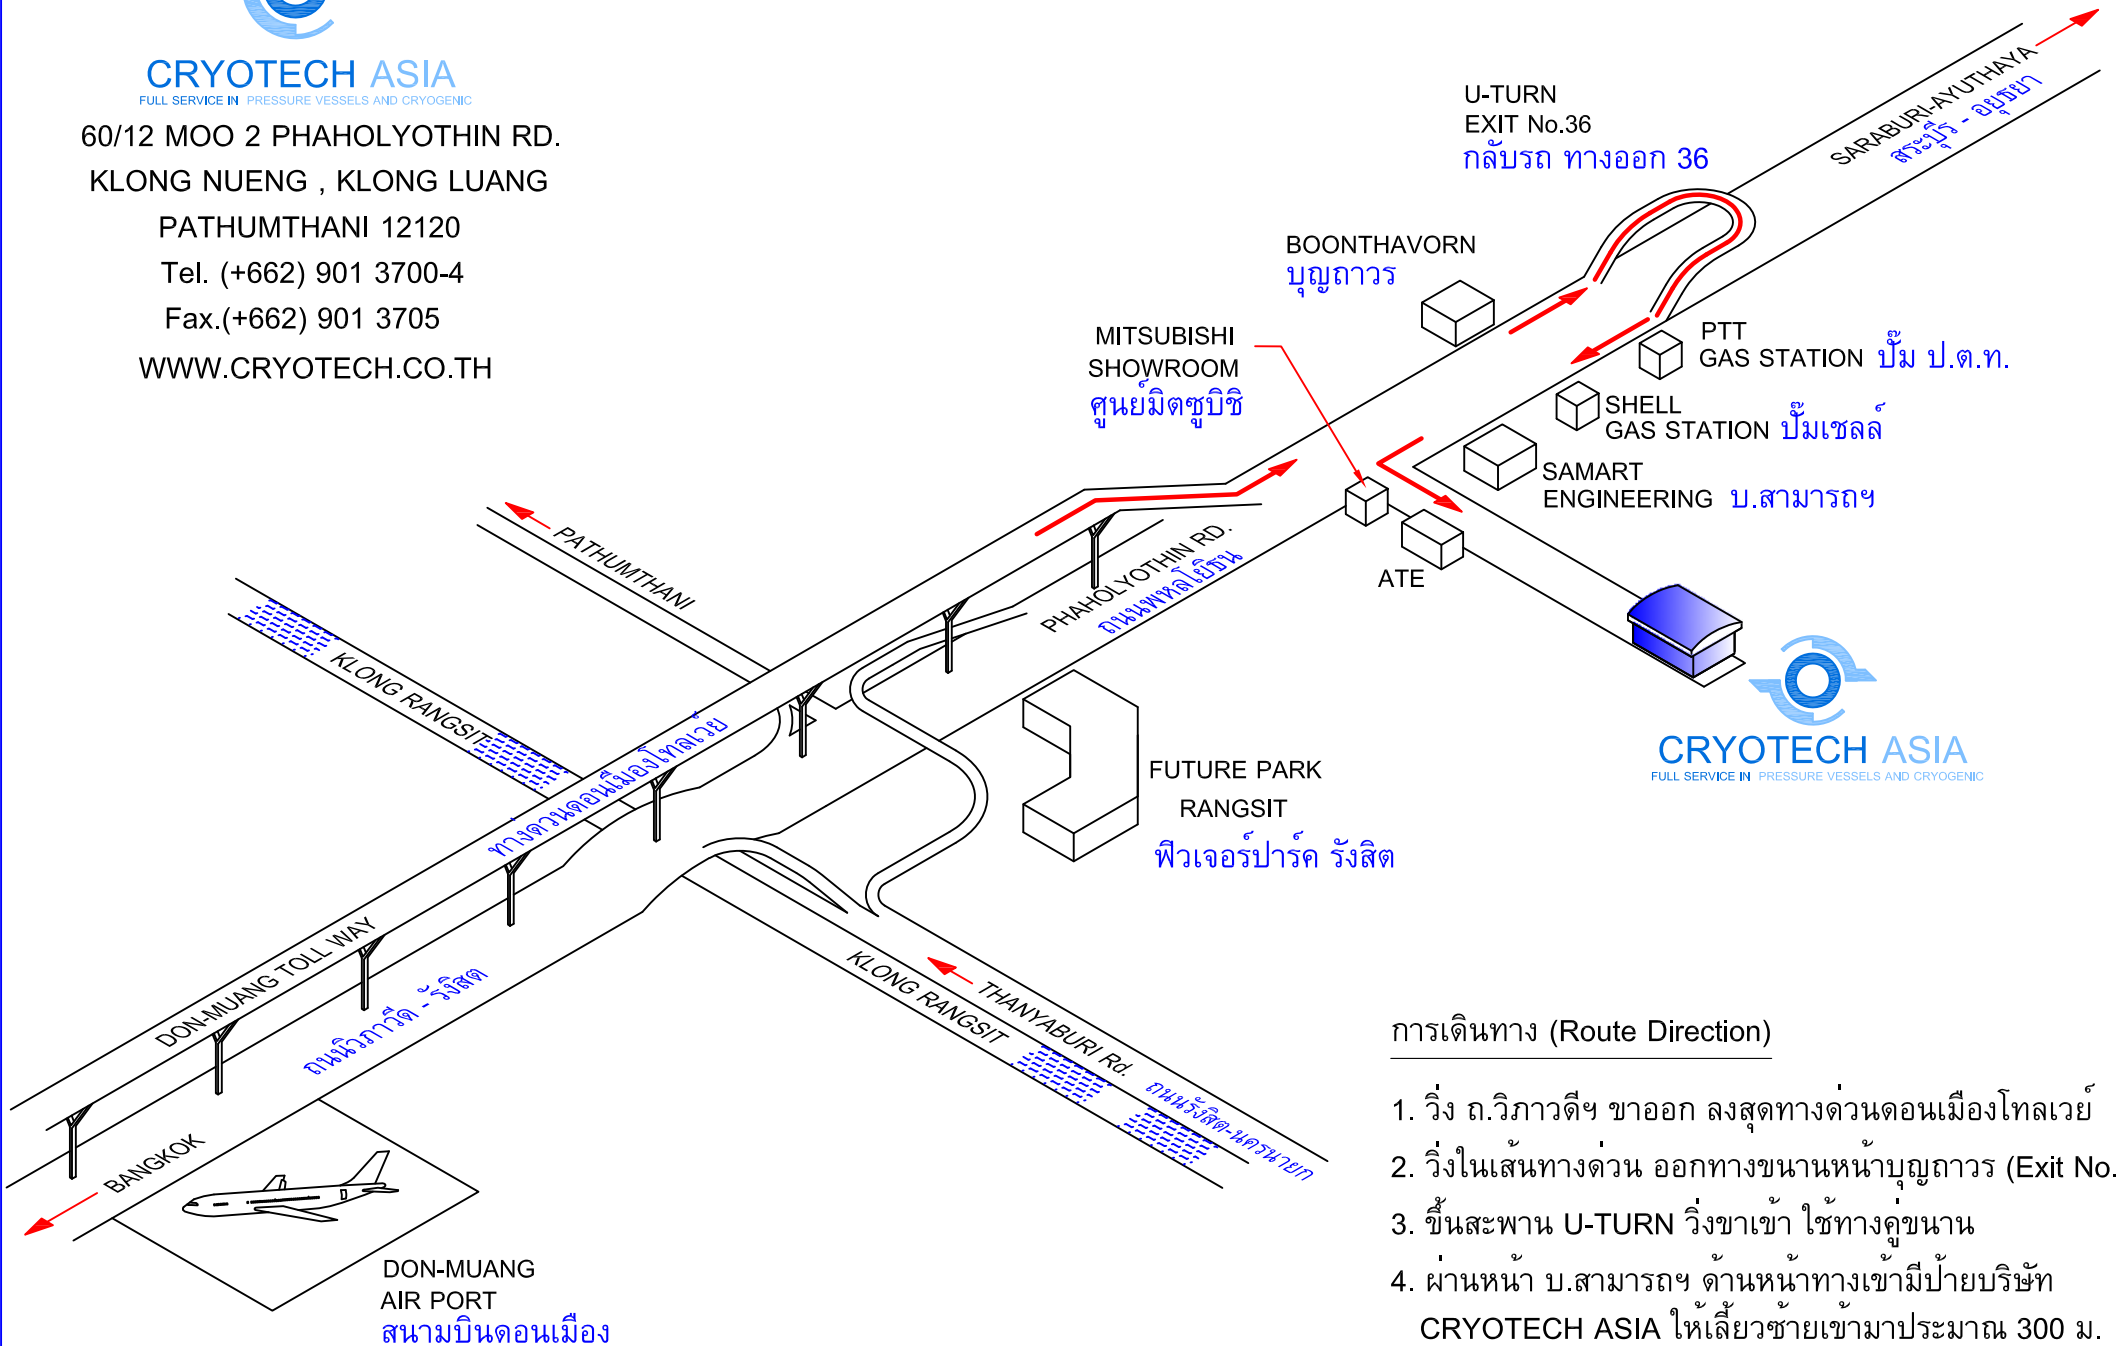

การเดินทาง (Route Direction)

1. วิ่ง ถ.วิภาวดีฯ ขาออก ลงสุดทางด่วนดอนเมืองโทลเวย์
2. วิ่งในเส้นทางด่วน ออกทางขนาหน้าบุญถาวร (Exit No.36)
3. ขึ้นสะพาน U-TURN วิ่งขาเข้า ไซ้ทางคู่ขนาน
4. ผ่านหน้า บ.สามารถฯ ด้านหน้าทางเข้ามีป้ายบริษัท CRYOTECH ASIA ให้เลี้ยวซ้ายเข้ามาประมาณ 300 ม.